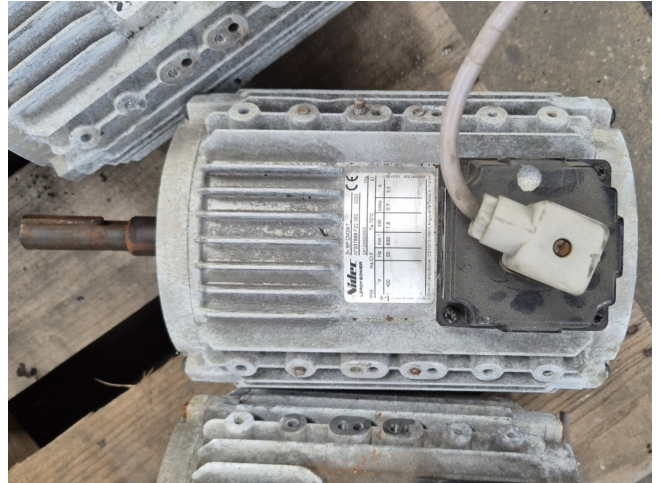

Carrier CM29/T

Specifications

Марка	Carrier
тип	CM29/T
Мощность (кВт)	1,8
Скорость (об/мин)	930
Size & Weight	180x260x370 mm (LxWxH)
Remarks	Y.o.b. 2022
Stock	3

Description

Used Carrier CM29/T

Used Nidec / Carrier CM29/T fan with the following specifications: 50 Hz - 1,8 kW - 930 RPM - 5,5 A.